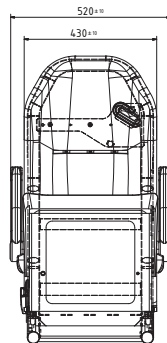

Beschreibung

Unser Sitztyp Linea bietet Ihnen vielfältige Vorteile:

- hochfest
- preisgünstig
- pflegeleicht
- robust
- für den harten Einsatz geeignet
- 3-Punkt-Gurt vollständig geschützt
- TÜV - geprüft M1

Optionen

- Griff
- Armlehne Hostess
- 4-Punkt-Gurt
- Sonderstoffe gegen Aufpreis
- mit Isofix
- Hochklappbare Sitzkissen

TÜV - geprüfte Einbauvarianten

Description

Our type of seats „Linea“ enjoys many advantages:

- High rigid
- low priced
- easy-care
- robust
- to be used on hard employment
- 3-point-seatbelt completely protected
- TÜV - tested M1

Options

- grip
- Arm rest Hostess
- 4-point seat belt
- nonstandard fabrics on additional price
- with Isofix
- Folding upwards seat cushions

TÜV - tested installation variants

Description

Notre type de siège Linea vous offre des avantages variés:

- Dossier fixe
- Offre avantageuse
- Entretien facile
- Robuste
- Adapté à un usage intensif
- Entièrement protégé grâce à la ceinture de sécurité trois points
- Testé M1 - TÜV

Exécutions

- Poignée
- Accoudoir Hostess
- Ceinture de sécurité quatre points
- Revêtement spéciaux disponibles moyennant un supplément de prix
- avec Isofix
- siège pliable

Aménagements testés au TÜV