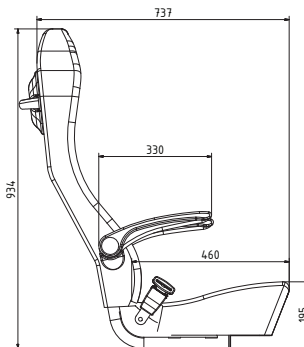

Linea

Die preisgünstige Alternative

Linea

Armlehne/
Arm rest/
Accoudoir

Beschreibung

Unser Sitztyp Linea bietet Ihnen vielfältige Vorteile:

- hochfest
- preisgünstig
- pflegeleicht
- robust
- für den harten Einsatz geeignet
- 3-Punkt-Gurt vollständig geschützt
- TÜV - geprüft M1