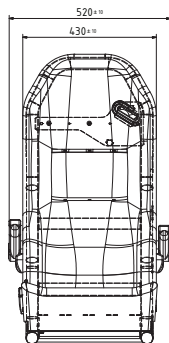

Beschreibung

Unser Sitztyp Linea bietet Ihnen vielfältige Vorteile:

- hochfest
- preisgünstig
- pflegeleicht
- robust
- für den harten Einsatz geeignet
- 3-Punkt-Gurt vollständig geschützt
- TÜV - geprüft M1

Optionen

- Griff
- Armlehne Hostess
- 4-Punkt-Gurt
- Sonderstoffe gegen Aufpreis
- mit Isofix
- Hochklappbare Sitzkissen

TÜV - geprüfte Einbauvarianten

Description

Our type of seats „Linea“ enjoys many advantages:

- High rigid
- low priced
- easy-care
- robust
- to be used on hard employment
- 3-point-seatbelt completely protected
- TÜV - tested M1

Options

- grip
- Arm rest Hostess
- 4-point seat belt
- nonstandard fabrics on additional price
- with Isofix
- Folding upwards seat cushions

TÜV - tested installation variants

Description

Notre type de siège Linea vous offre des avantages variés:

- Dossier fixe
- Offre avantageuse
- Entretien facile
- Robuste
- Adapté à un usage intensif
- Entièrement protégé grâce à la ceinture de sécurité trois points
- Testé M1 - TÜV

Exécutions

- Poignée
- Accoudoir Hostess
- Ceinture de sécurité quatre points
- Revêtement spéciaux disponibles moyennant un supplément de prix
- avec Isofix
- siège pliable

Aménagements testés au TÜV