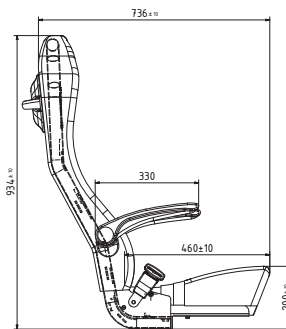

Linea

Die preisgünstige Alternative

Linea

Armlehne/
Arm rest/
Accoudoir

Beschreibung

Unser Sitztyp Linea bietet Ihnen vielfältige Vorteile:

- hochfest
- preisgünstig
- pflegeleicht
- robust
- für den harten Einsatz geeignet
- 3-Punkt-Gurt vollständig geschützt
- TÜV - geprüft M1