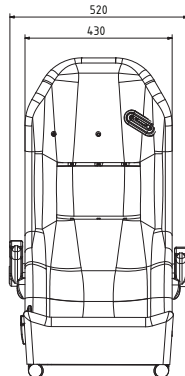

Linea

Die preisgünstige Alternative

Linea

Armlehne/
Arm rest/
Accoudoir

Beschreibung

Unser Sitztyp Linea bietet Ihnen vielfältige Vorteile:

- hochfest
- preisgünstig
- pflegeleicht
- robust
- für den harten Einsatz geeignet
- 3-Punkt-Gurt vollständig geschützt
- TÜV - geprüft M1