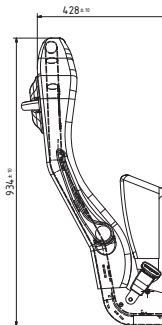

Linea

Die preisgünstige Alternative

Linea

Armlehne/
Arm rest/
Accoudoir

Beschreibung

Unser Sitztyp Linea bietet Ihnen vielfältige Vorteile:

- hochfest
- preisgünstig
- pflegeleicht
- robust
- für den harten Einsatz geeignet
- 3-Punkt-Gurt vollständig geschützt
- TÜV - geprüft M1